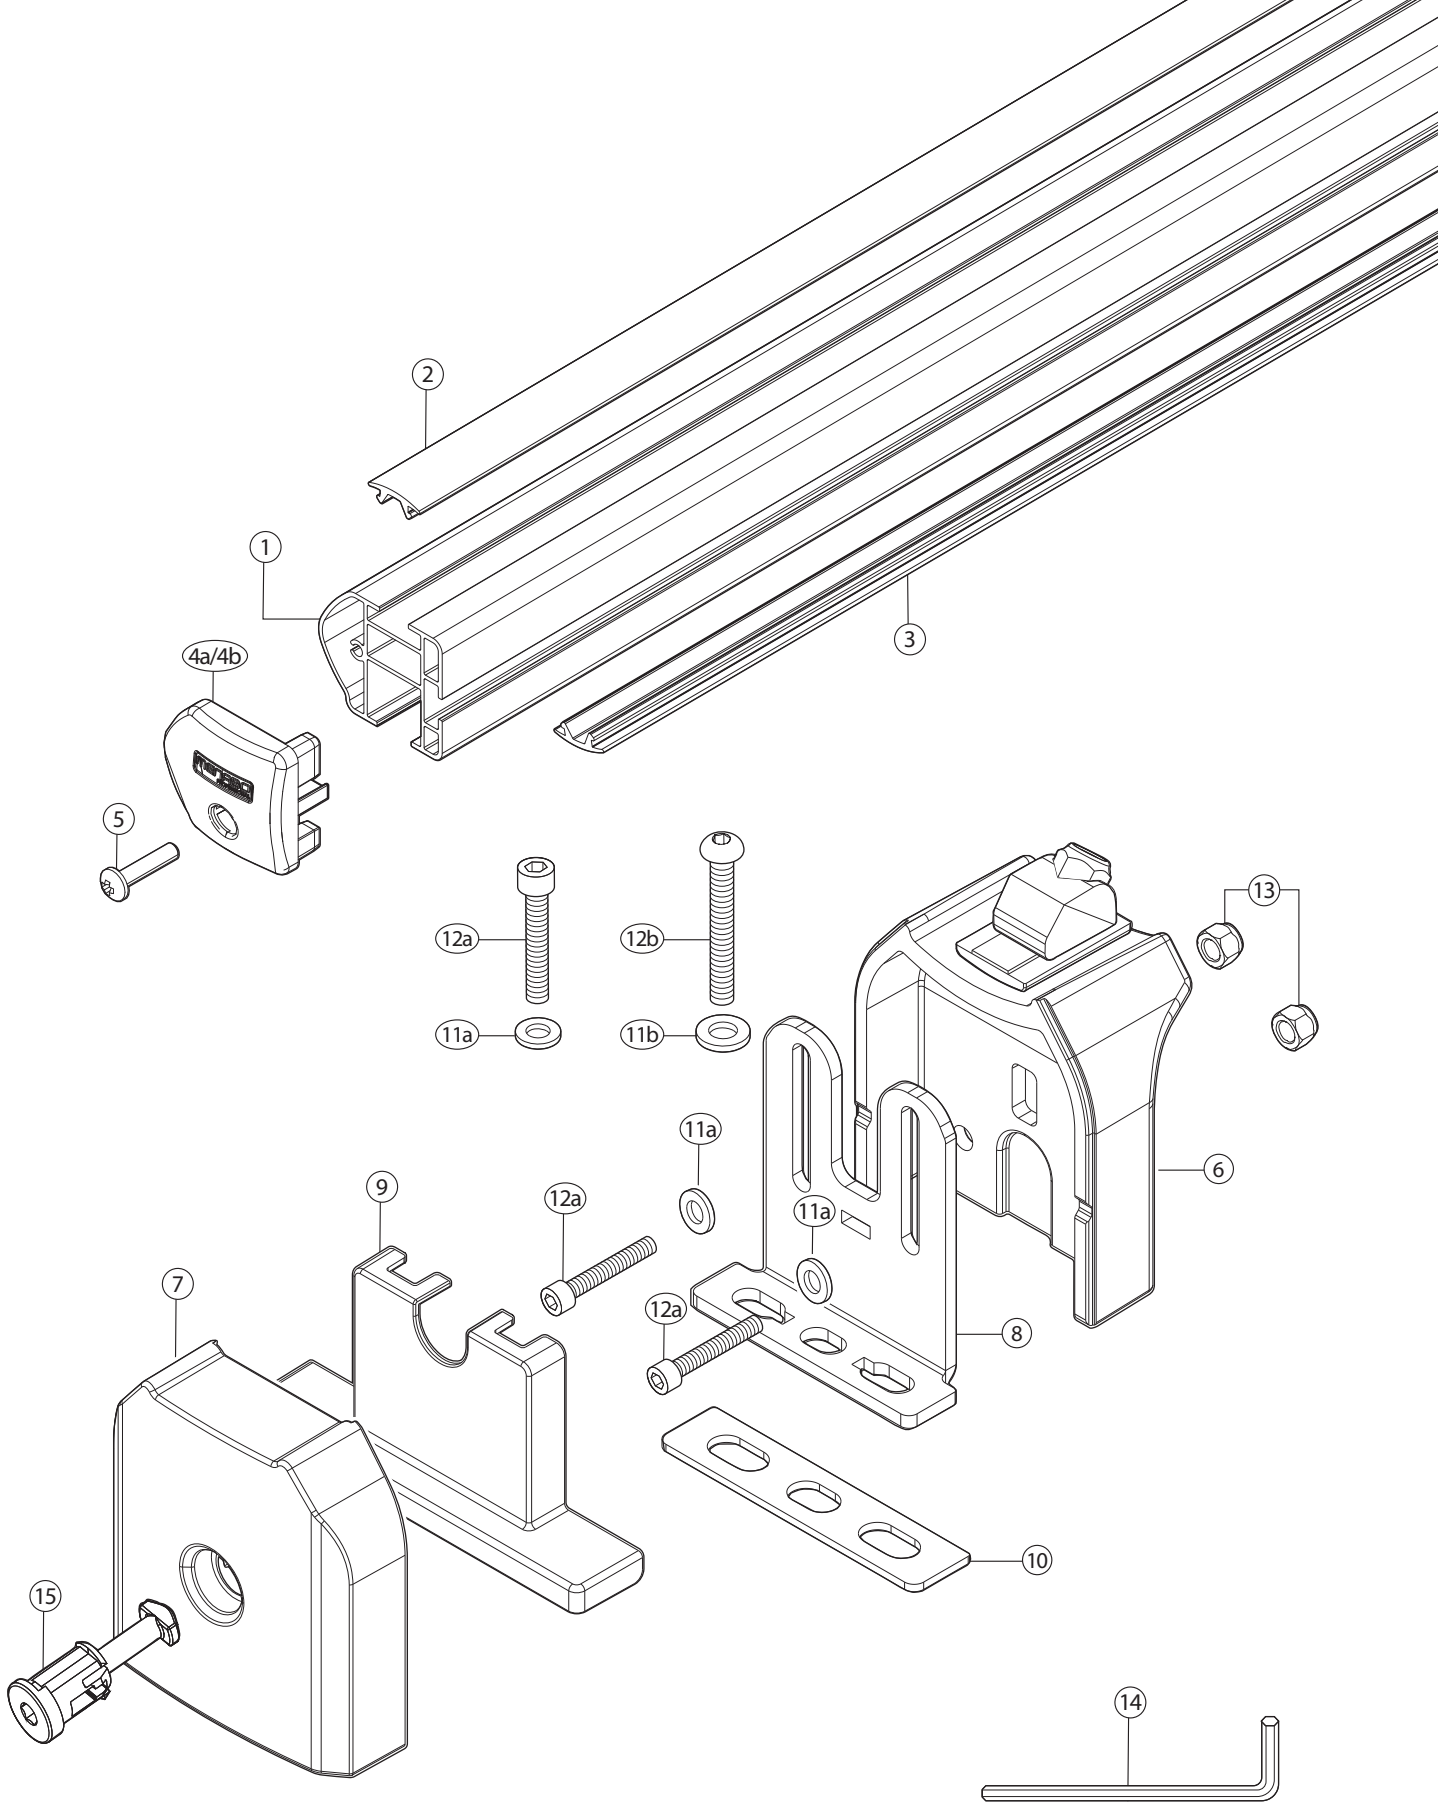

Max	YEAR	POSITION 1	POSITION 2	POSITION 3	POSITION 4	POSITION 5	POSITION 6
				6 5 4 3 2 1	6 5 4 3 2 1	6 5 4 3 2 1	6 5 4 3 2 1	6 5 4 3 2 1	6 5 4 3 2 1
VOLKSWAGEN	T6 Transporter - L1,L2	3	15>21	M6x16	-	M6x16	-	-	M6x16
VOLKSWAGEN	T7 Transporter - L1,L2	3	21>	M8x20	-	M8x20	-	-	M8x20

①

X6

N.		Q.
8		1
10		1
11a	Ø6X18	1
11b	Ø8X17	1
12a	M6X16	1
12b	M8x20	1