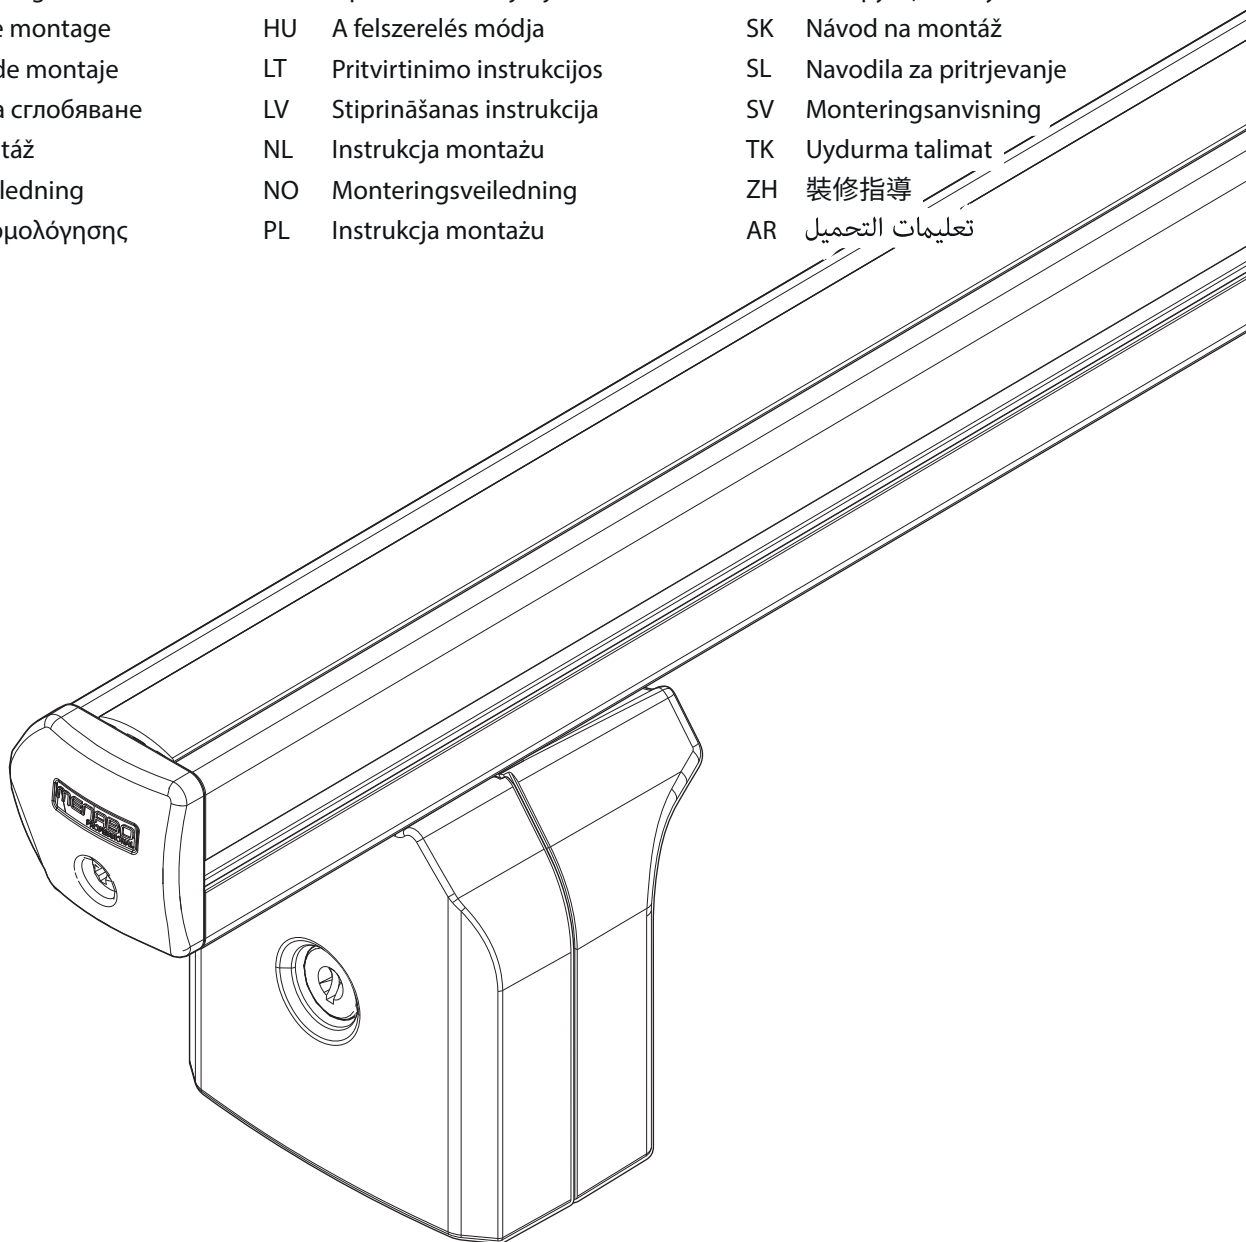

MENABO

free time on the move

PROFESSIONAL AIRDYN C

IT Istruzioni di montaggio	ET Paigaldusjuhend	PT Instruções de Montagem
EN Fitting instructions	FI Asennusohje	RO Instrucțiuni de montare
DE Montageanleitung	HR Uputa za sastavljanje	RU Инструкции по установке
FR Instructions de montage	HU A felszerelés módja	SK Návod na montáž
ES Instrucciones de montaje	LT Pritvirtinimo instrukcijos	SL Navodila za pritrjevanje
BG инструкции за сглобяване	LV Stiprināšanas instrukcija	SV Monteringsanvisning
CS Návod na montáž	NL Instrukcja montażu	TK Uydurma talimat
DA Monteringsvejledning	NO Monteringsveiledning	ZH 裝修指導
EL Οδηγίες συναρμολόγησης	PL Instrukcja montażu	AR تعليمات التجميع

N.	[IT]Componenti (Inclusi) [EN]Components (Included) [FR]Composants (Comprises) [DE]Die Komponenten (im Lieferumfang enthalten) [ES]Componentes (Incluido)	Q.
1		3
2		3
3		3
4a	 SX	3
4b	 DX	3
5		6
6		6
7		6
8		6
9		6
10	 A4	6
11a	 Ø6X18	20
11b	 Ø8X17	8
12a	 M6x16	18
12b	 M8x20	8
13	 M6	12
14	 5mm - 0.2"	1
15		6